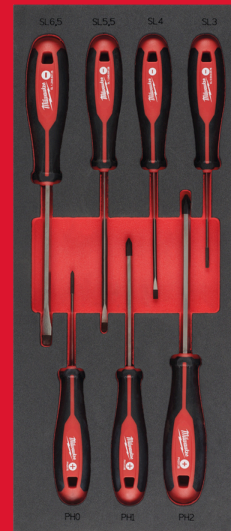

## Screwdriver SL & PH Set Foam Insert - 7 pc

SETURI INSERȚIE SPUMĂ ȘURUBELNIȚE TRI-LOBE

- Mâner confortabil cu trei laturi optimizat pentru confort și aplicații cu cuplu mare
- Vârf magnetic călit pentru durabilitate crescută și utilizare rapidă
- Tijă acționabilă cu cheie pentru pârghie suplimentară
- Mâner cu 3 laturi și guler anti-rostogolire.

Article Number	4932492394
Cantitate pachet	7
Cuprins	SL 0.5x3x75, SL 0.8x4x100, SL 1.0x5.5x125, SL 1.2x6.5x125, PH0x75, PH1x100, PH2x125
Dimensiunea sertarului	1/3
Dimensiuni (mm)	45 x 178.5 x 417