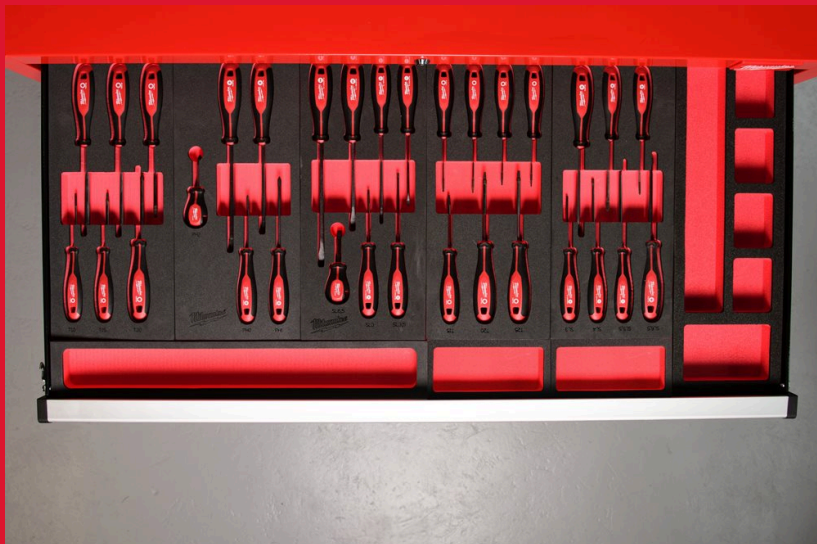

## Screwdriver SL & PH Set Foam Insert - 7 pc

SETURI INSERȚIE SPUMĂ ȘURUBELNIȚE TRI-LOBE

- Mâner confortabil cu trei laturi optimizat pentru confort și aplicații cu cuplu mare
- Vârf magnetic călit pentru durabilitate crescută și utilizare rapidă
- Tijă acționabilă cu cheie pentru pârghie suplimentară
- Mâner cu 3 laturi și guler anti-rostogolire.

Article Number	4932492394
Cantitate pachet	7
Cuprins	SL 0.5x3x75, SL 0.8x4x100, SL 1.0x5.5x125, SL 1.2x6.5x125, PH0x75, PH1x100, PH2x125
Dimensiunea sertarului	1/3
Dimensiuni (mm)	45 x 178.5 x 417